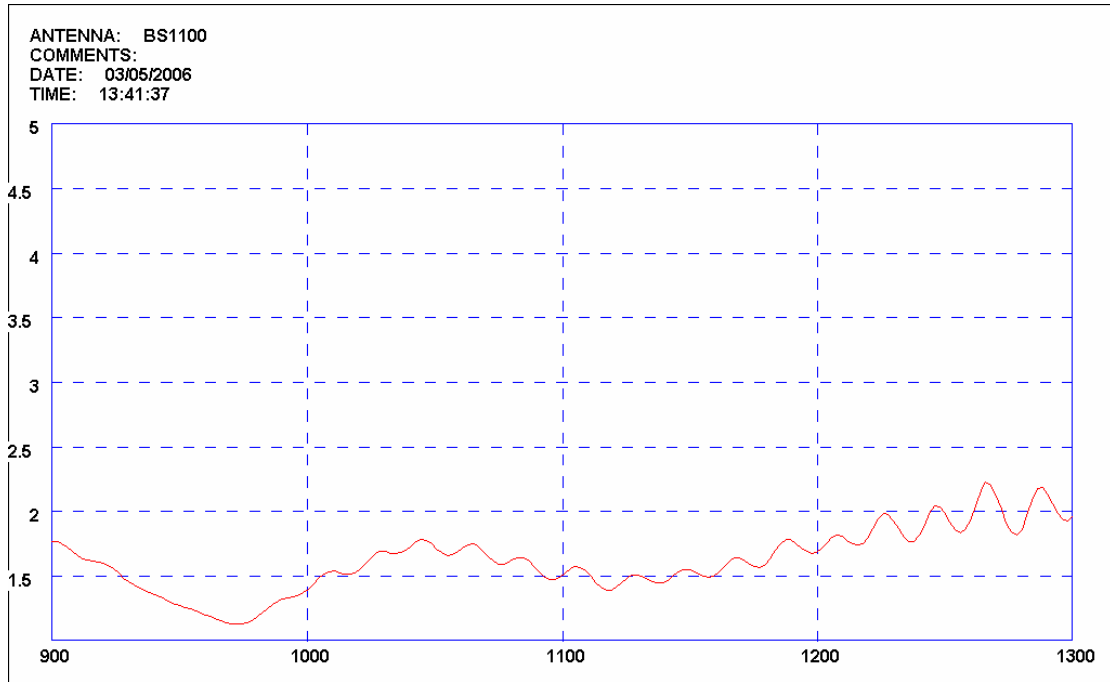

BS1100 Plots

VSWR

H-Plane